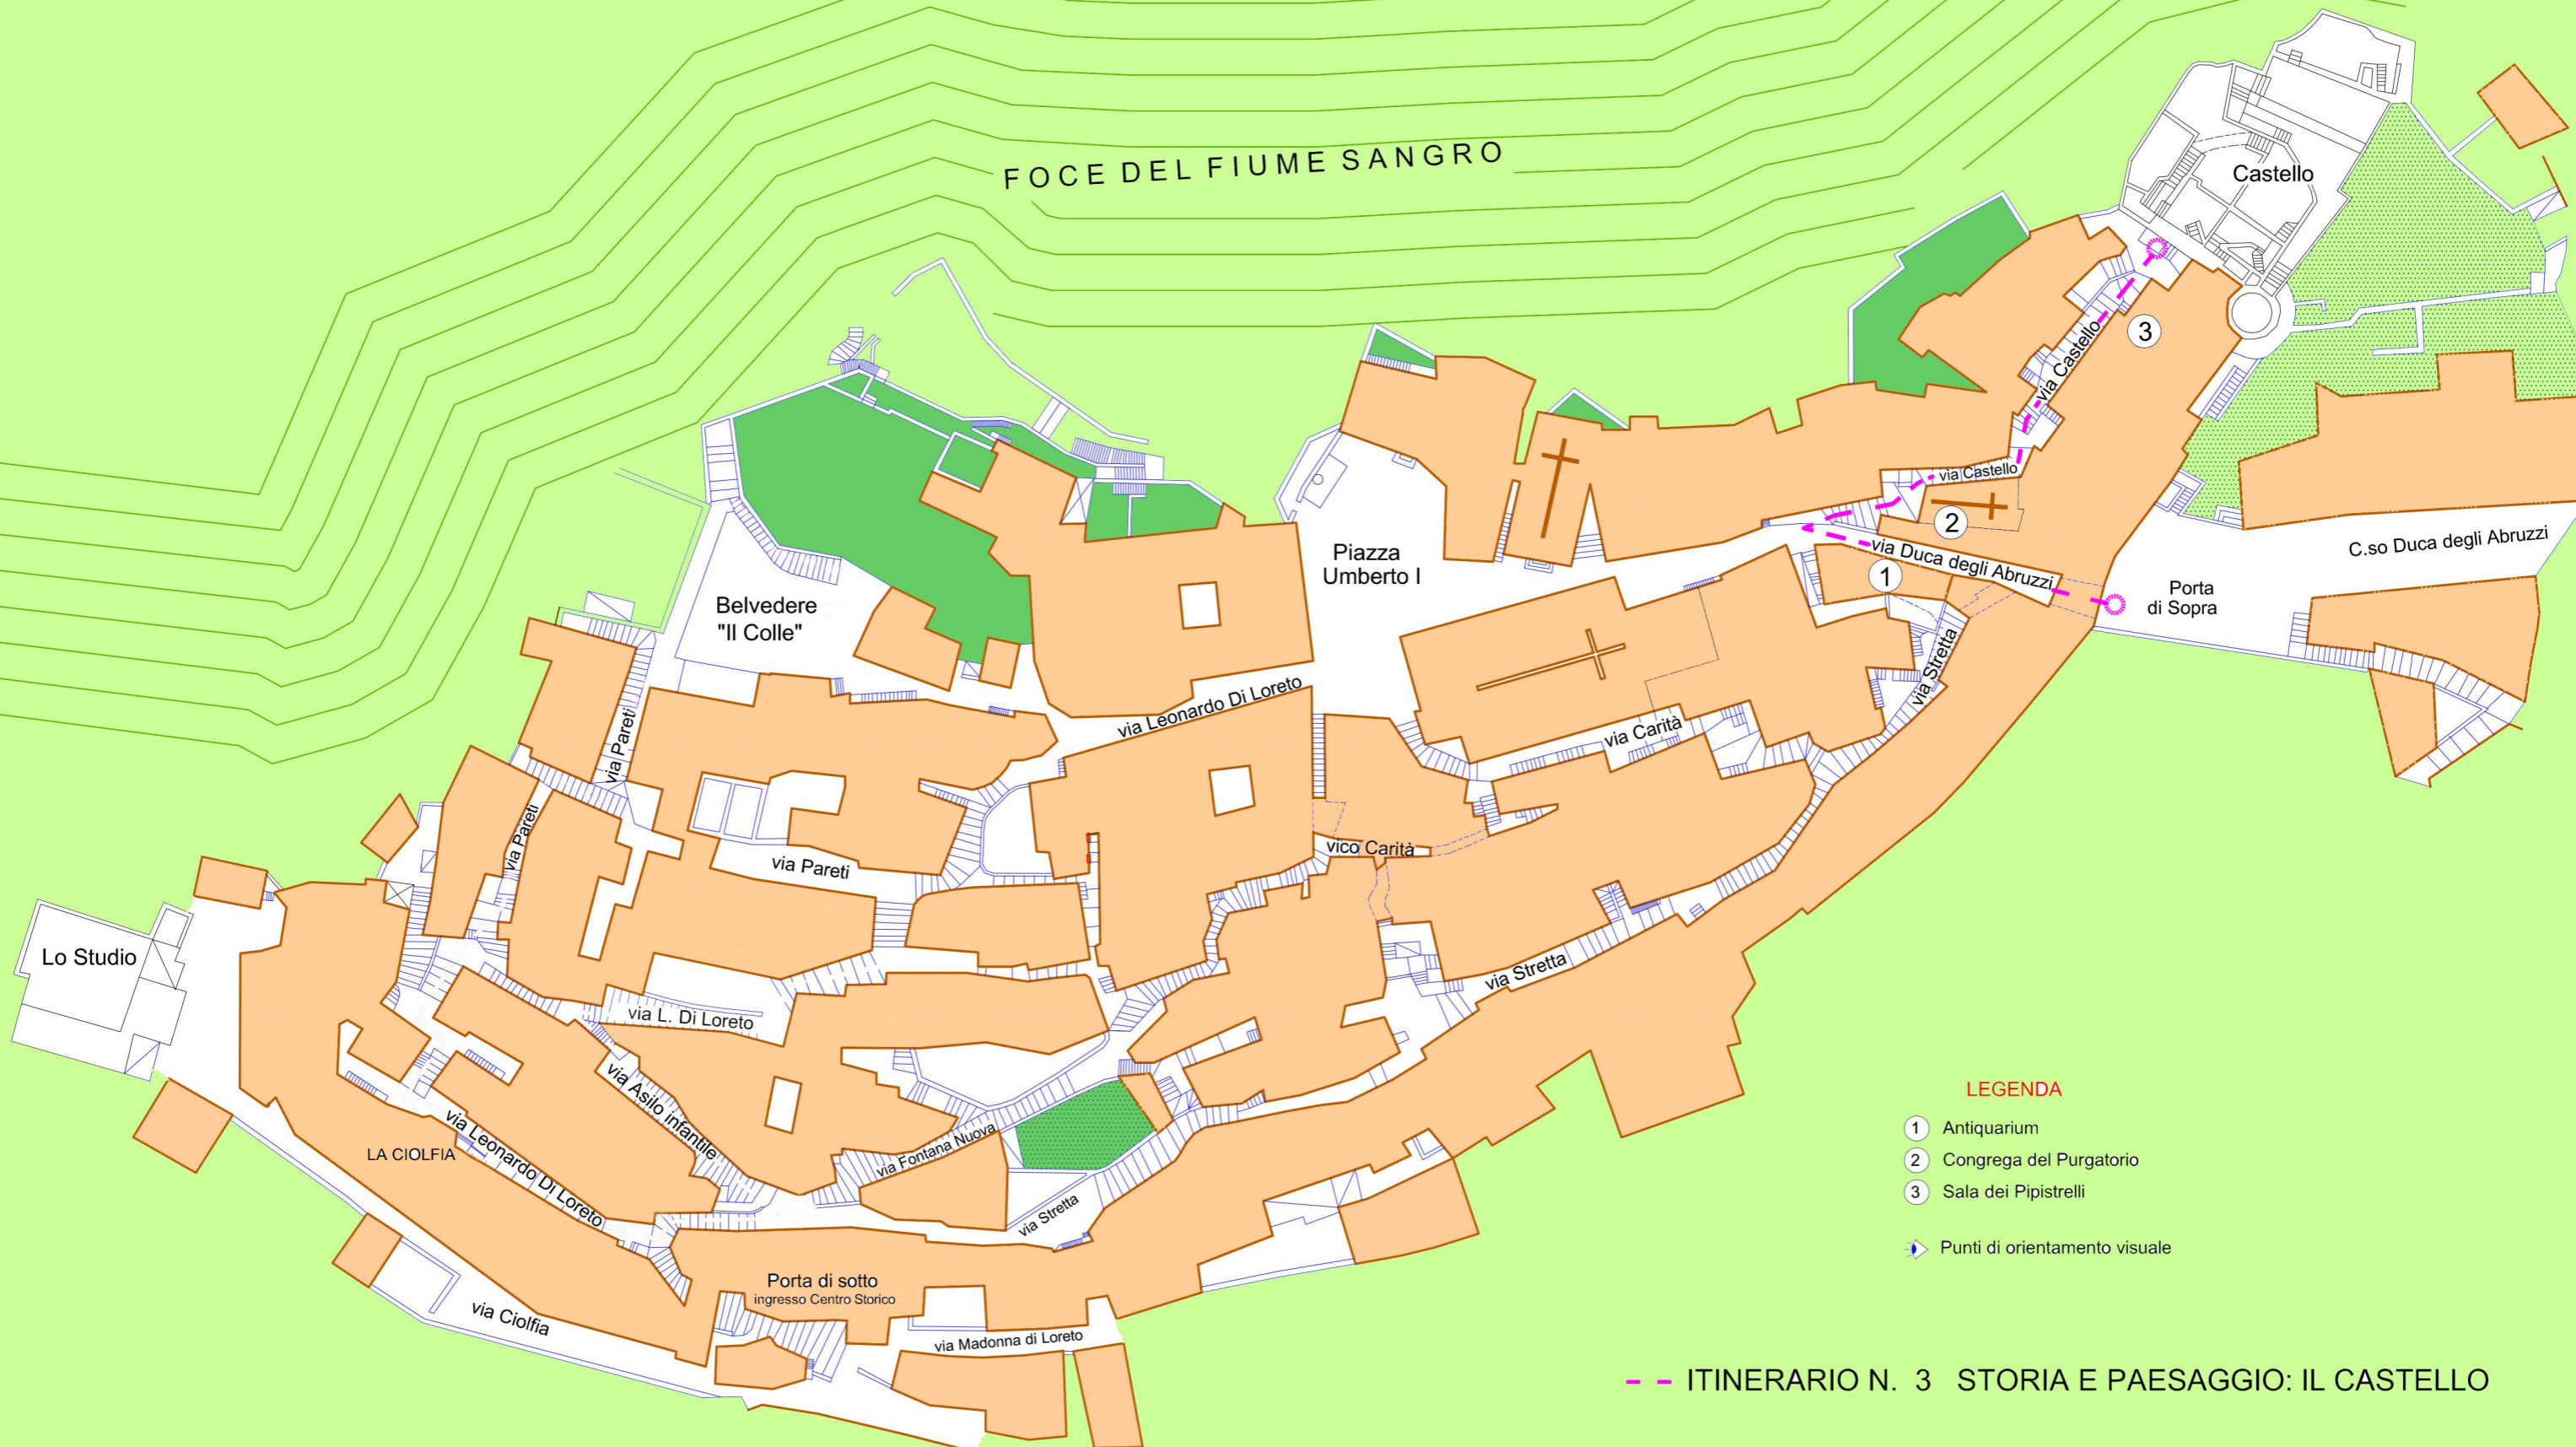

FOCE DEL FIUME SANGRO

Belvedere  
"Il Colle"

Piazza  
Umberto I

Castello

C.so Duca degli Abruzzi

Porta  
di Sopra

Lo Studio

LA CIOLFIA

Porta di sotto  
ingresso Centro Storico

**LEGENDA**

- 1 Antiquarium
- 2 Congrega del Purgatorio
- 3 Sala dei Pipistrelli
- ▶ Punti di orientamento visuale

- - ITINERARIO N. 3 STORIA E PAESAGGIO: IL CASTELLO