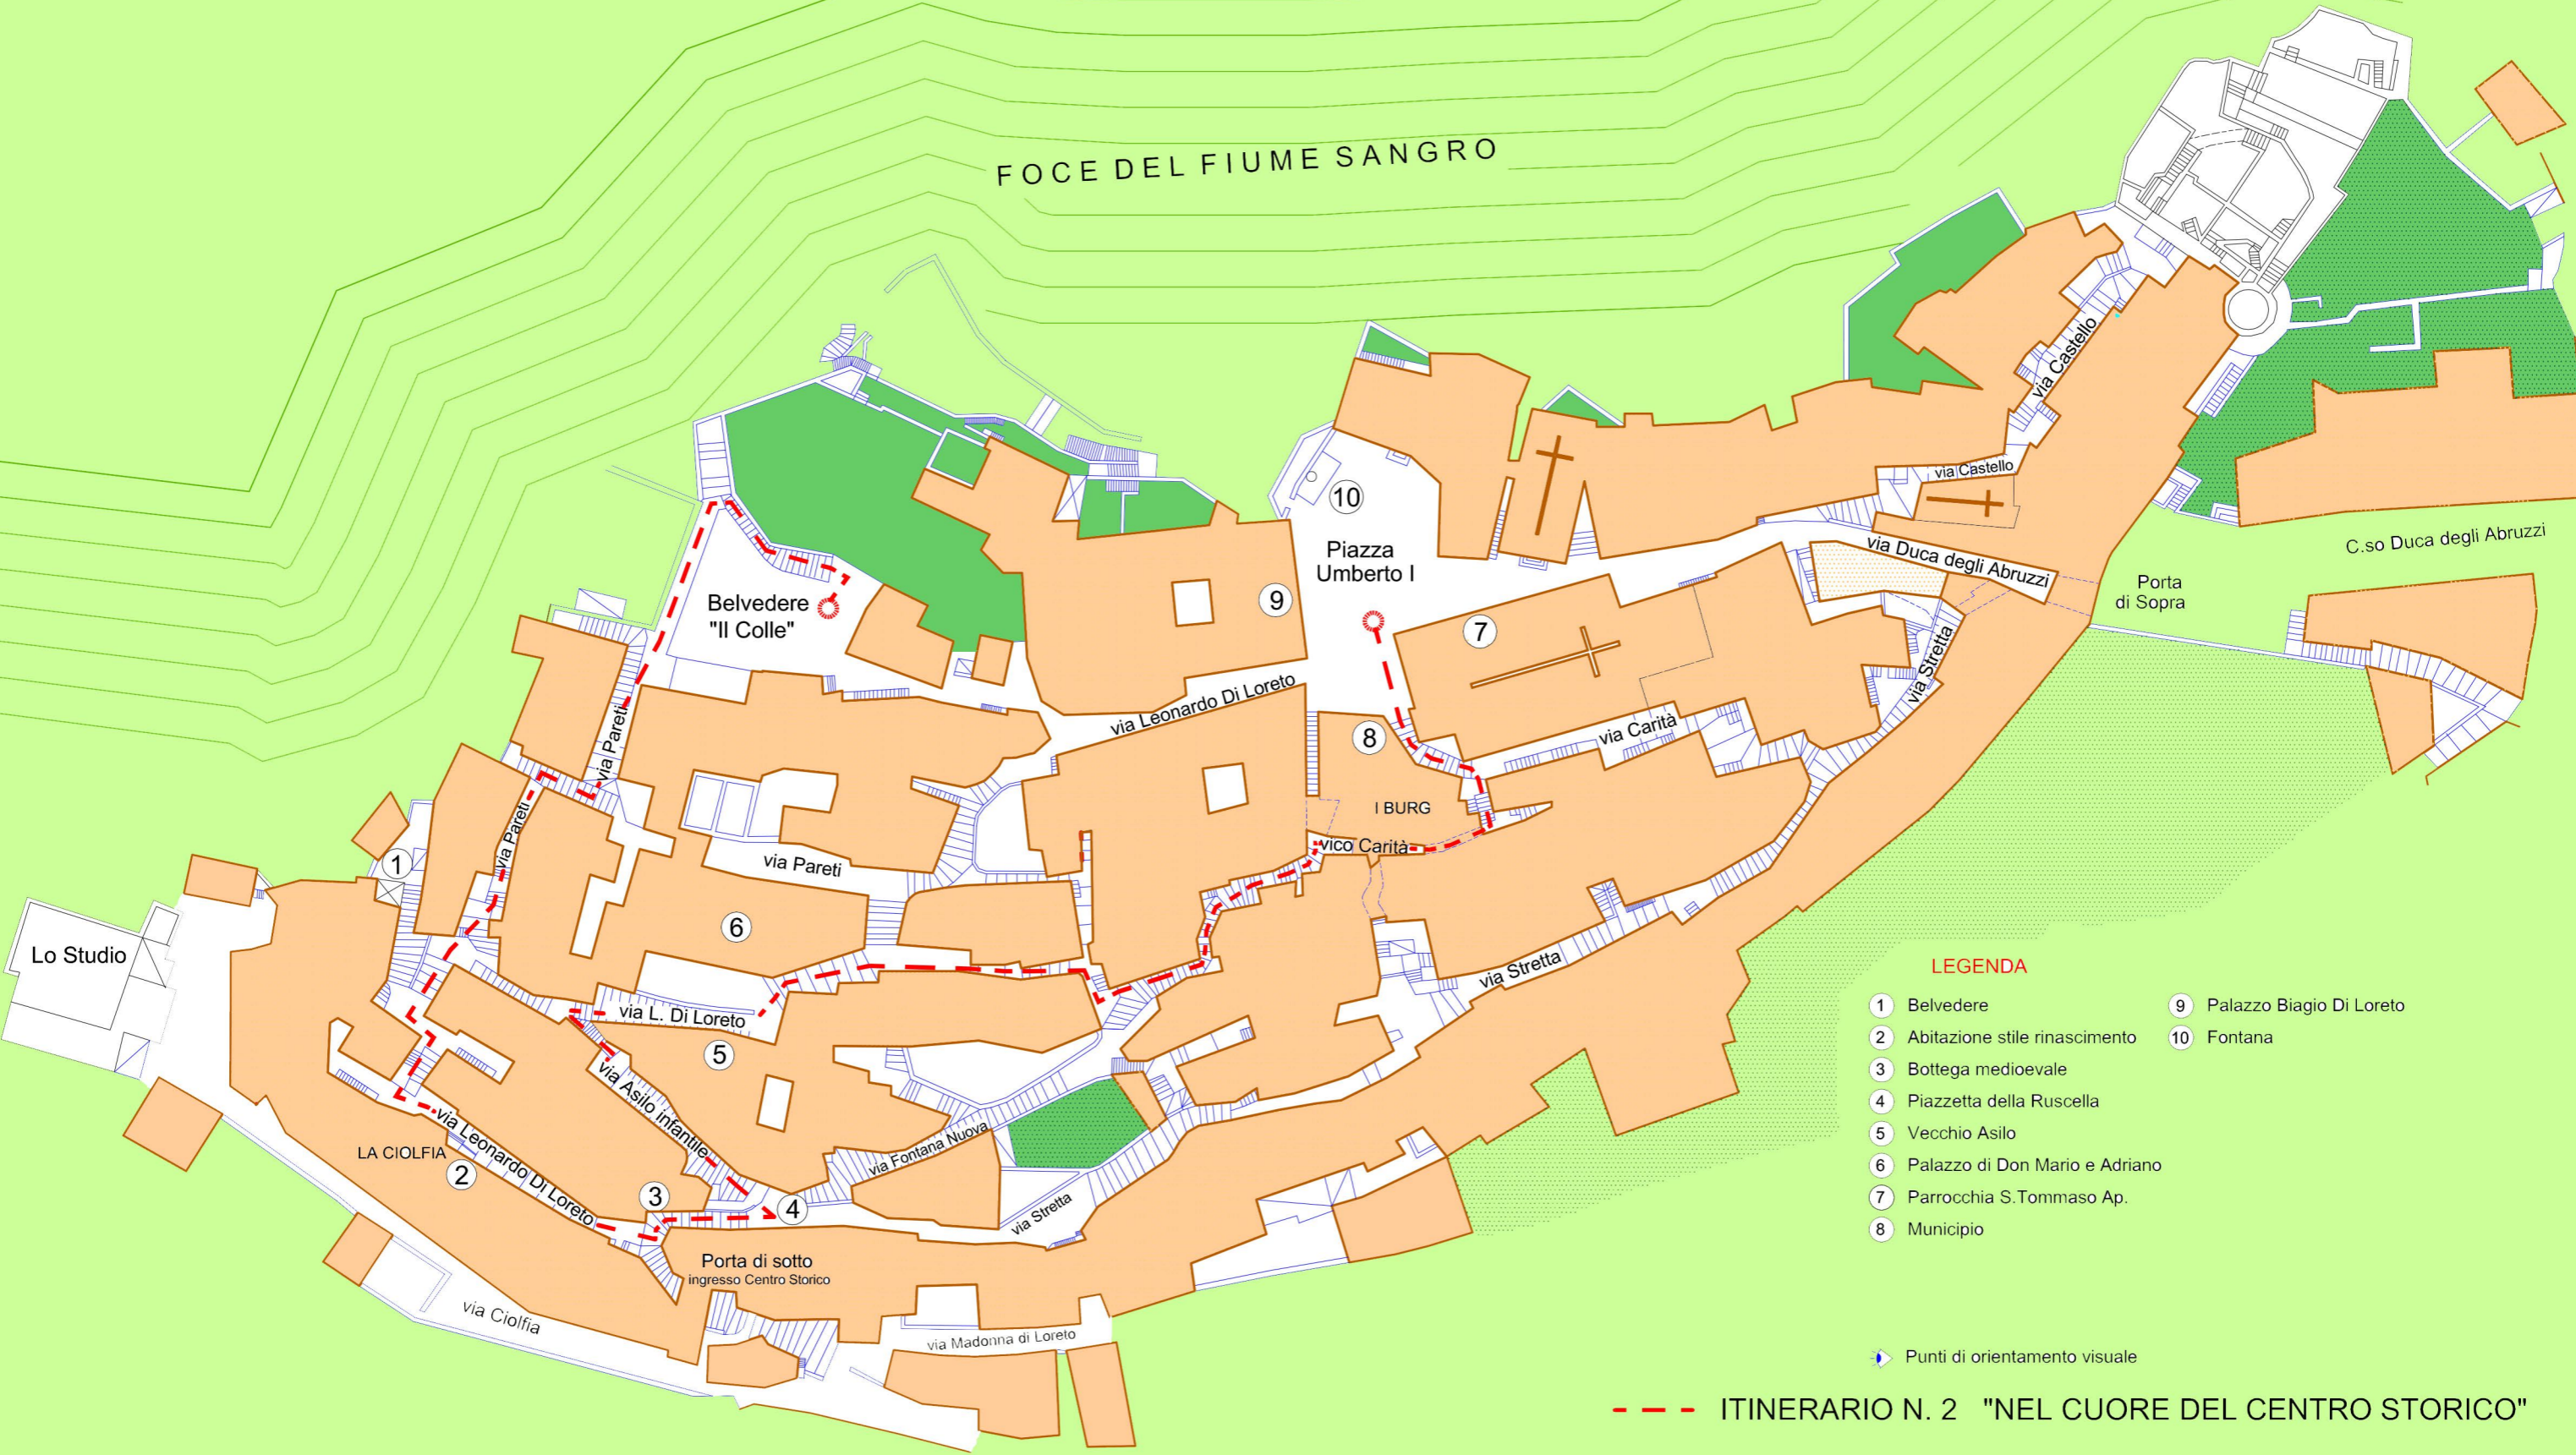

FOCE DEL FIUME SANGRO

LEGENDA

- 1 Belvedere
- 2 Abitazione stile rinascimento
- 3 Bottega medioevale
- 4 Piazzetta della Ruscella
- 5 Vecchio Asilo
- 6 Palazzo di Don Mario e Adriano
- 7 Parrocchia S. Tommaso Ap.
- 8 Municipio
- 9 Palazzo Biagio Di Loreto
- 10 Fontana

◆ Punti di orientamento visuale

--- ITINERARIO N. 2 "NEL CUORE DEL CENTRO STORICO"